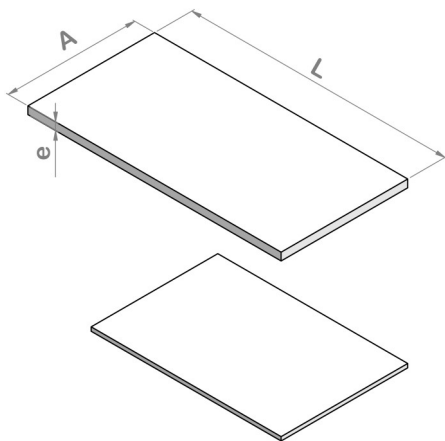

## Planchas y Rollos:

Rollos:

El largo máximo es de 10 metros.

L: LARGO

A: ANCHO

e: ESPESOR

e (mm)	A (m)	L (m)	Corte Mínimo/L (cm)	Dureza (Shore A)	Color	Formato
6.4	1	10	25	15	Rojo	Rollo/Plancha
9.6	1	10	25	15	Rojo	Rollo/Plancha
12.7	1	10	25	15	Rojo	Rollo/Plancha
6.4	1	10	25	25	Rojo	Rollo/Plancha
9.6	1	10	25	25	Rojo	Rollo/Plancha
12.7	1	10	25	25	Rojo	Rollo/Plancha

Nota: 1 m = 100 cm = 1000 mm